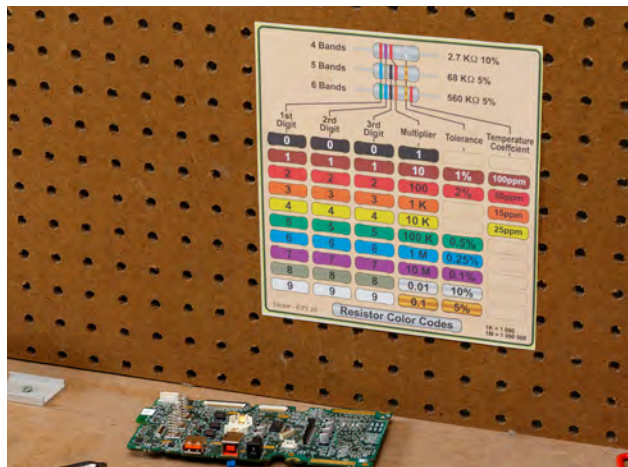

Скорость

Полноцветная печать знаков и этикеток за один проход на большой скорости 150 мм в секунду, мгновенная печать самоклеющихся знаков безопасности шириной 203.20 мм на виниле и полиэстере. Все это делает цветной принтер BRADY J5000 отличным периферийным инструментом для компании, которая нуждается в быстром создании или обновлении знаков безопасности внутри помещений, кратких информационных этикеток или маркировки для трубопровода в полном цвете и в высоком разрешении.