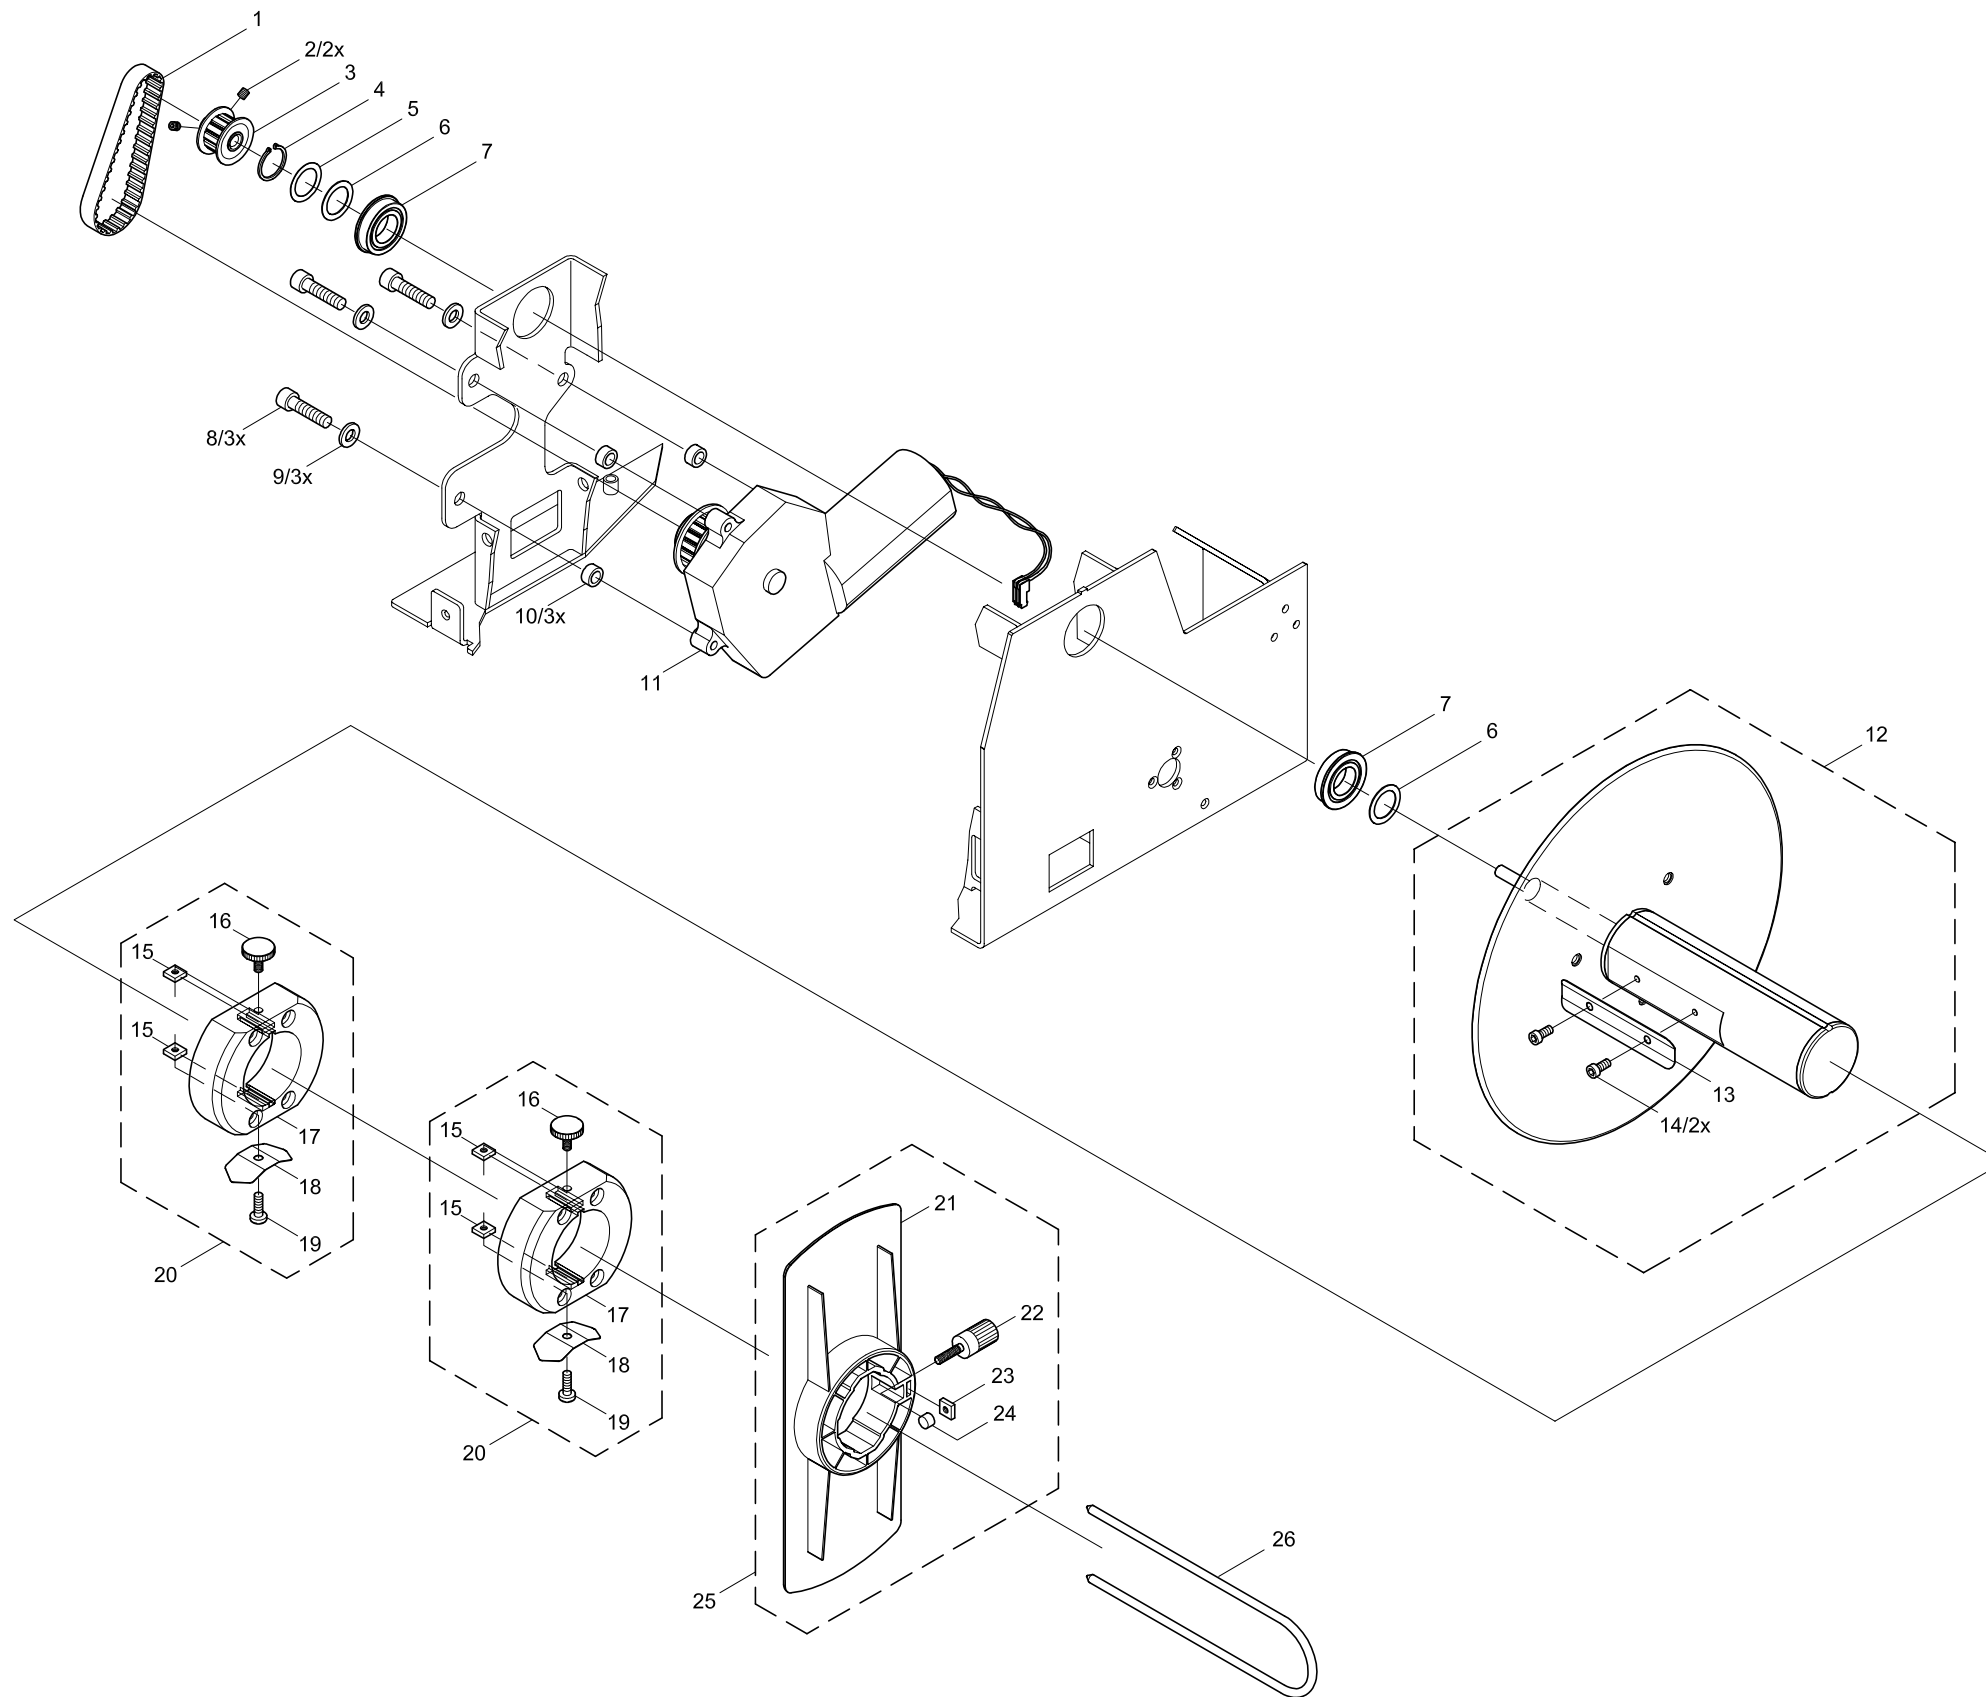

[to the Overview](#)

ER1	ER4/300

No.	Part-No.	Description	Pieces
1	5905772	Belt 80XL 037	1
2	5904528	Set Screw DIN913-M3x4-45H	2
3	5945724	Gear 12XL037-F6	1
4	5903540	Snap Ring DIN471-15x1	1
5	5903104	Washer DIN988-15x21x0.2	1
6	5903084	Washer DIN988-15x21x0.5	2
7	5901103	Ball Bearing DIN625-F6902-ZZ	2
8	5902178	Screw DIN912-M6x20-8.8-galZn	3
9	5903040	Washer DIN125-A6.4-galZn	3
10	5900537	Spacer Bushing St M6x5-galZn	3
11	5945880	Motor	1
12	5948190	Rewind Shaft	1
13	5948130	Spring	1
14	5902358	Screw DIN7984-M4x6-8.8-galZn	2
15	8910053	Square Nut M4 8mm	4
16	5902089	Thumbscrew DIN653-M4x12-5.8-galZn	2
17	5520697	Adapter Ø 75	2
18	5520698	Spring	2
19	5902022	Screw DIN7985-M4x10-4.8-H-galZn	2
20	5520211	Adapter Ø 75	2 A)
21	5537815	Flange	1
22	5520892	Thumbscrew	1
23	8910053	Square Nut M4 8mm	1
24	5520860	Stopper	1
25	5537816	Flange	1 A)
26	5530729	Clamp	1

A) Assembly