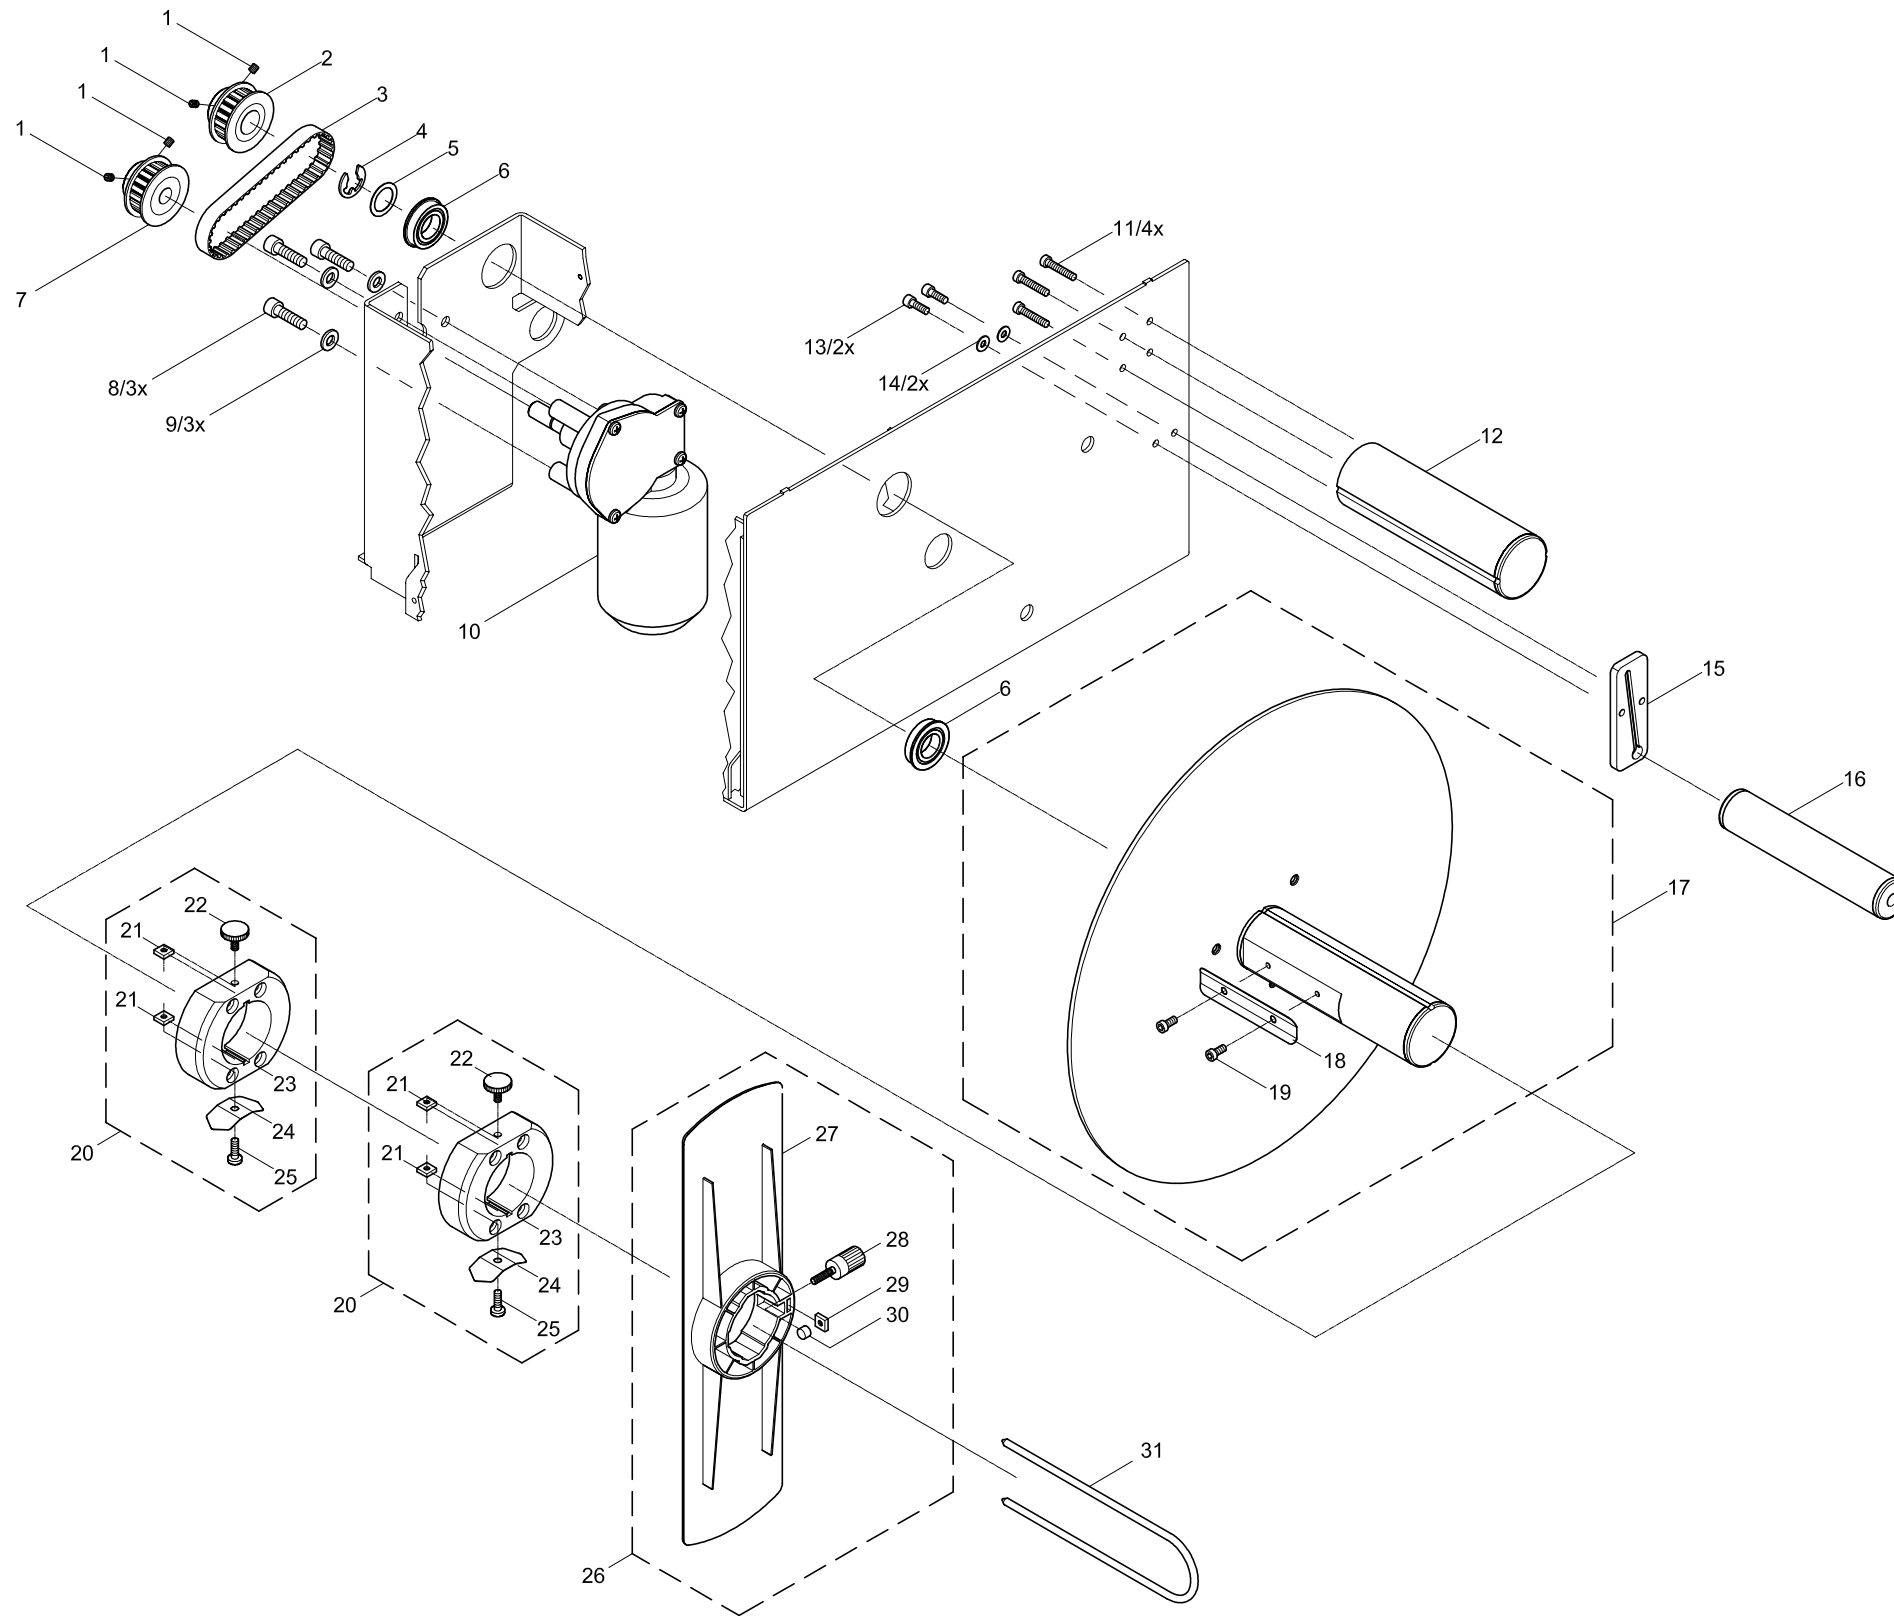

[to the Overview](#)

ER1	ER4/300

No.	Part-No.	Description	Pieces
1	5904515	Set Screw DIN913-M4x8-45H	4
2	5533024	Tooth Gear 20	1
3	5905964	Belt 96XL037 z=48	1
4	5903511	E-Ring DIN6799-12-oxbr	1
5	5903084	Washer DIN988-15x21x0.5	1
6	5901103	Ball Bearing DIN625-F6902-ZZ	2
7	5948535	Gear 20-teethed	1
8	5902361	Screw DIN7984-M6x16-8.8-galZn	3
9	5903040	Washer DIN125-A6.4-galZn	3
10	5948590	Motor	1
11	5902348	Screw DIN7984-M4x16-8.8-galZn	4
12	5948531	Guide, complete	1
13	5902489	Screw DIN7984-M4x8-8.8-galZn	2
14	5903003	Washer DIN125-A4.3-galZn	2
15	5948156	Adapter Plate	1
16	5948159	Guide, complete	1
17	5948522	Rewind Shaft, complete	1
18	5948130	Spring	1
19	5902358	Screw DIN7984-M4x6-8.8-galZn	2
20	5520211	Adapter Ø 75	2 A)
21	8910053	Square Nut M4 8mm	4
22	5902089	Thumbscrew DIN653-M4x12-5.8-galZn	2
23	5520697	Adapter Ø 75	2
24	5520698	Spring	2
25	5902022	Screw DIN7985-M4x10-4.8-H-galZn	2
26	5520853	Flange Ø 300	1
27	5520866	Flange Ø 300	1
28	5520892	Thumbscrew	1
29	8910053	Square Nut M4 8mm	1
30	5520860	Stopper	1
31	5530729	Clamp	1

A) Assembly