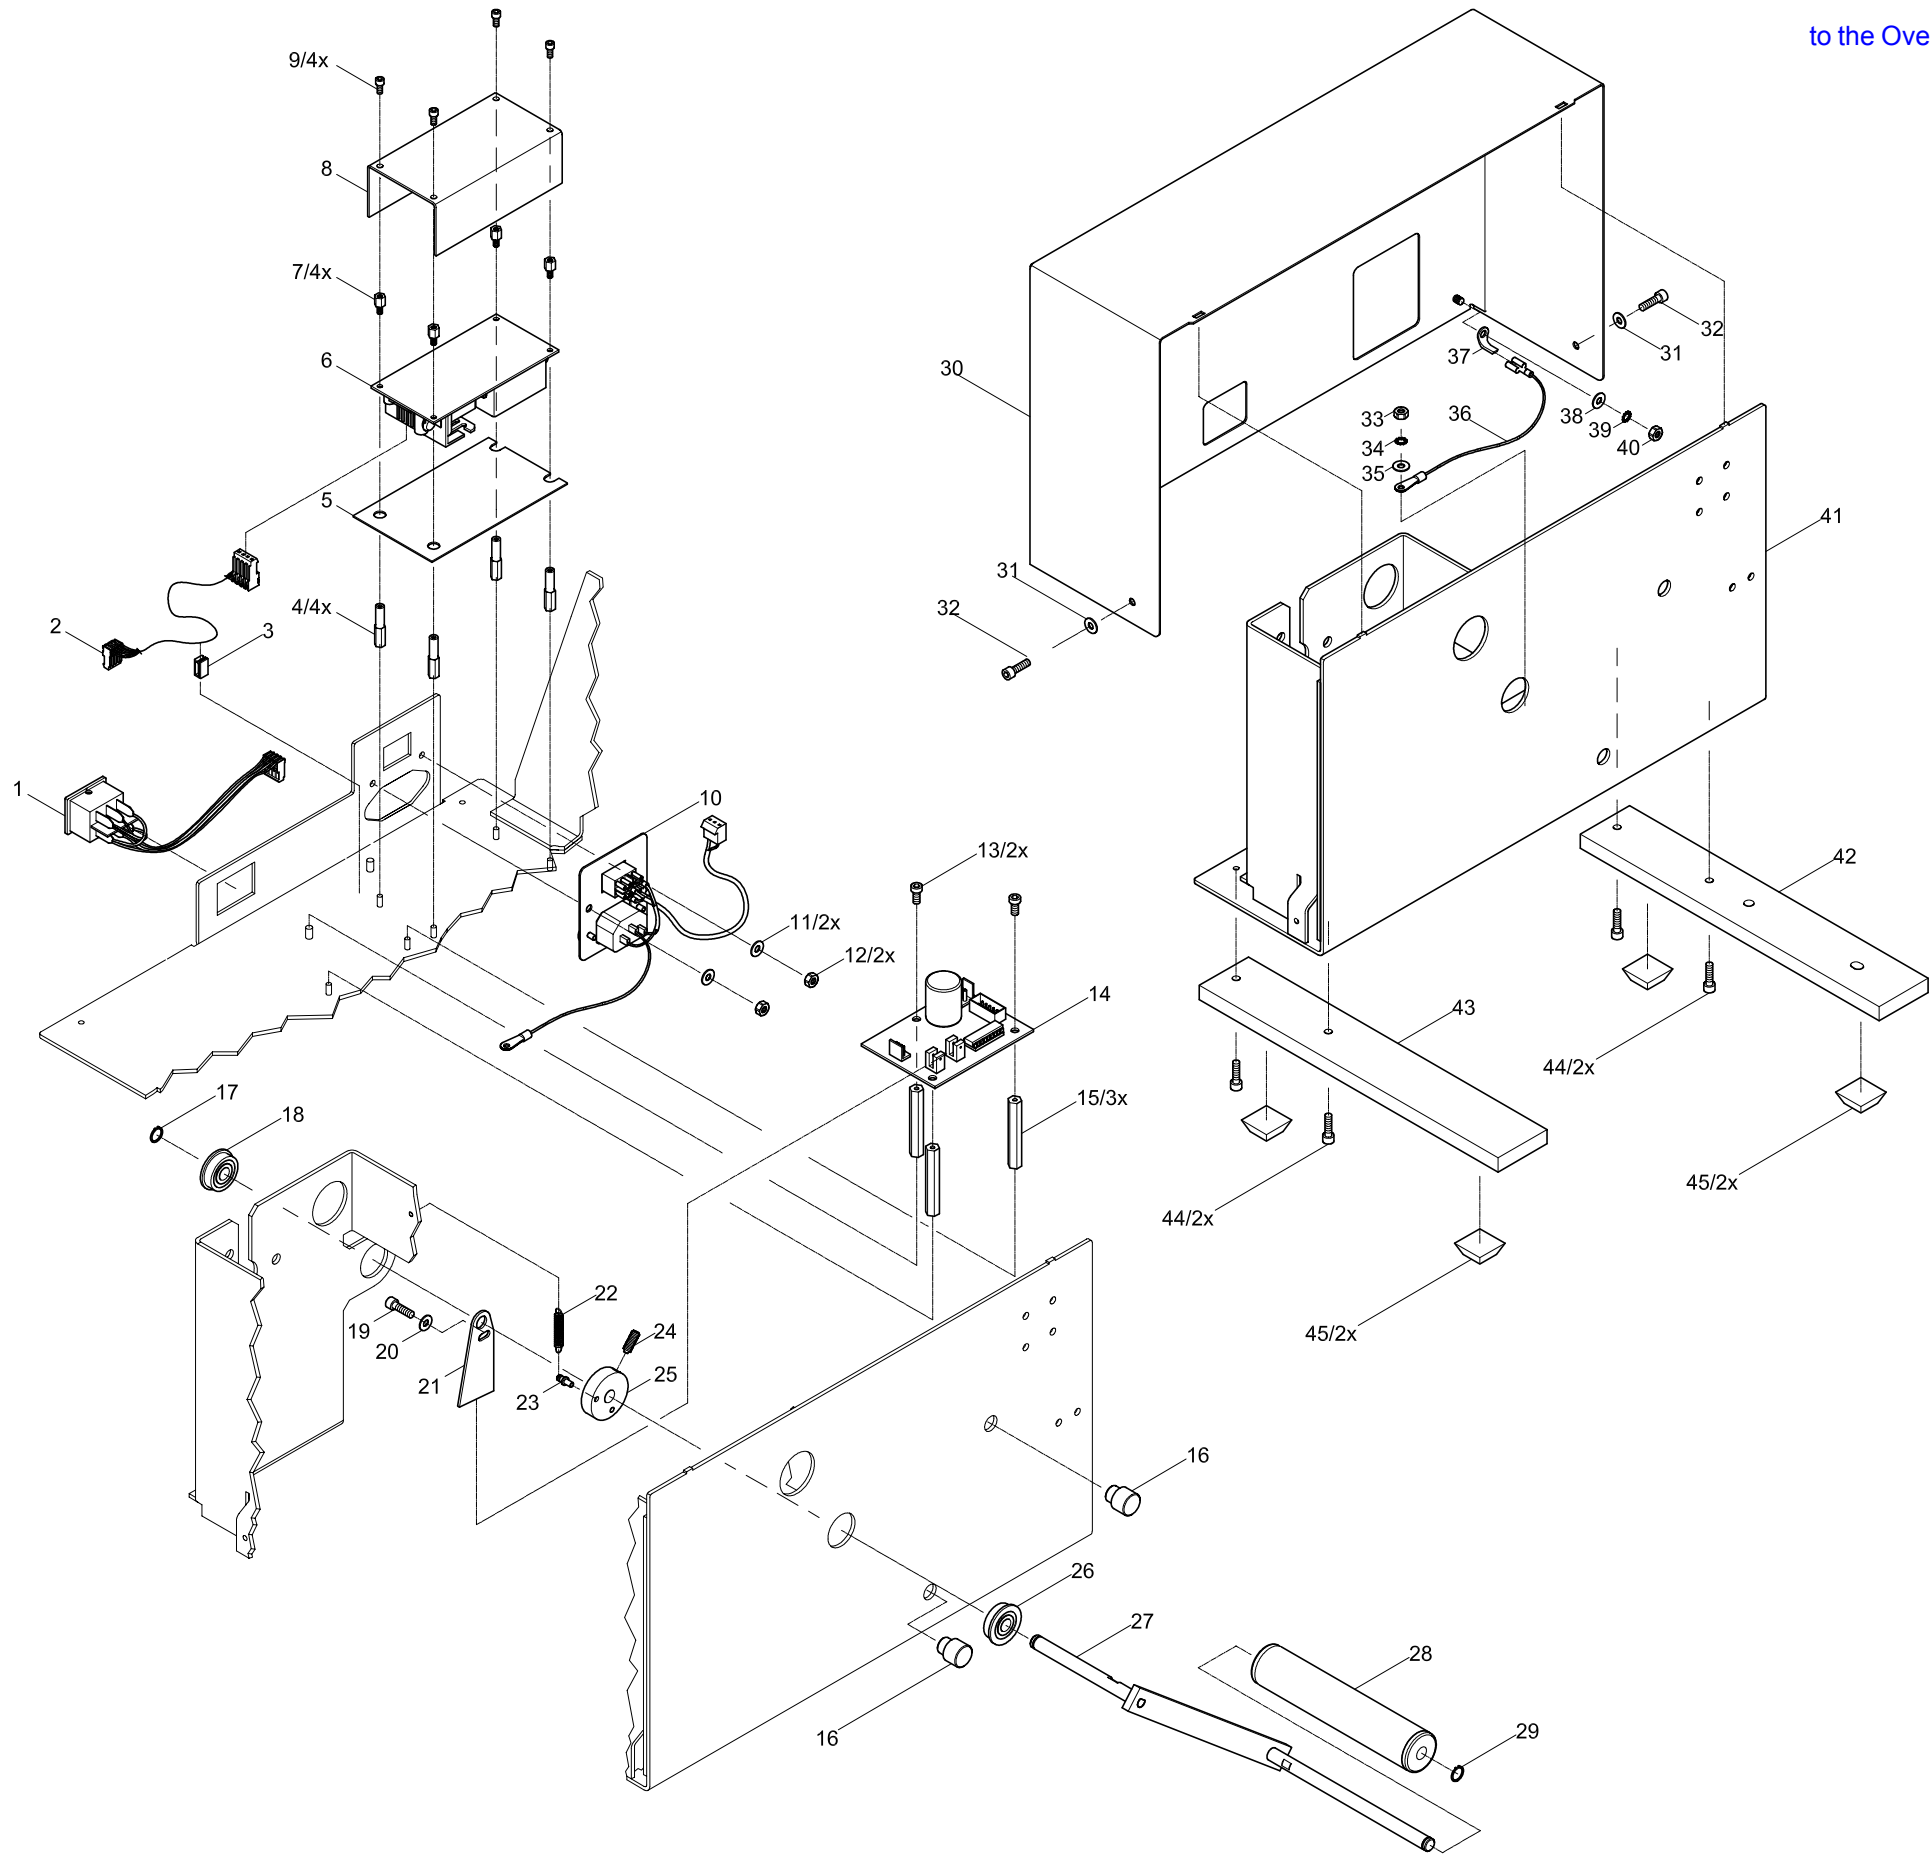

A) Assembly

[to the Overview](#)

ER4	ER4/300
-----	---------

No.	Part-No.	Description	Pieces
1	5530789	Switch	1
2	5948164	Line Power Supply	1
3	5901509	Cable Clamp 6x11x5	1
4	5948155	Distance bolt	4
5	5948163	Insulating Plate	1
6	5911112	Power Supply	1
7	5900045	Distance bolt	4
8	5948154	Cover	1
9	5902168	Screw DIN912-M3x5-8.8-galZn	4
10	5948165	Fused Main Connector	1
11	5903003	Washer DIN125-A4.3-galZn	2
12	5902501	Nut DIN934-M4-8-galZn	2
13	5902358	Screw DIN7984-M4x6-8.8-galZn	2
14	5948197	PCB, rewinder control, complete	1
15	5948536	Bolt	3
16	5905138	Foot	2
17	5903516	Snap Ring DIN471-8x0.8-galZn	1
18	5901090	Ball Bearing DIN625-F608-ZZ	1
19	5902241	Screw DIN7984-M4x10-8.8-galZn	1
20	5903003	Washer DIN125-A4.3-galZn	1
21	5948537	Blind	1
22	5905010	Spring Z-060-AX	1
23	5948538	Pin	1
24	5904522	Set Screw DIN915-M5x14-45H	1
25	5948539	Retainer	1
26	5901090	Ball Bearing DIN625-F608-ZZ	1
27	5948527	Lever, complete	1
28	5945711	Roller	1
29	5903516	Snap Ring DIN471-8x0.8-galZn	1
30	5948545	Cover	1
31	5903003	Washer DIN125-A4.3-galZn	2
32	5902241	Screw DIN7984-M4x10-8.8-galZn	2
33	5902510	Nut DIN934-M4-CuZn-galNi	1
34	5903011	Toothed Washer DIN6797-A4.3-galZn	2
35	5903033	Washer DIN125-A4.3-CuZn-galNi	1
36	5530777	Wire with connectors to ground	1
37	5917072	Ground Connector DIN46244-A4-4.8	1
38	5903033	Washer DIN125-A4.3-CuZn-galNi	1
39	5903011	Toothed Washer DIN6797-A4.3-galZn	2
40	5902510	Nut DIN934-M4-CuZn-galNi	1
41	5948514	Center Mounting Plate	1
42	5948546	Foot	1
43	5948541	Foot	1
44	5902241	Screw DIN7984-M4x10-8.8-galZn	4
45	5905652	Foot 20.6x20.6x7.6 ws	4