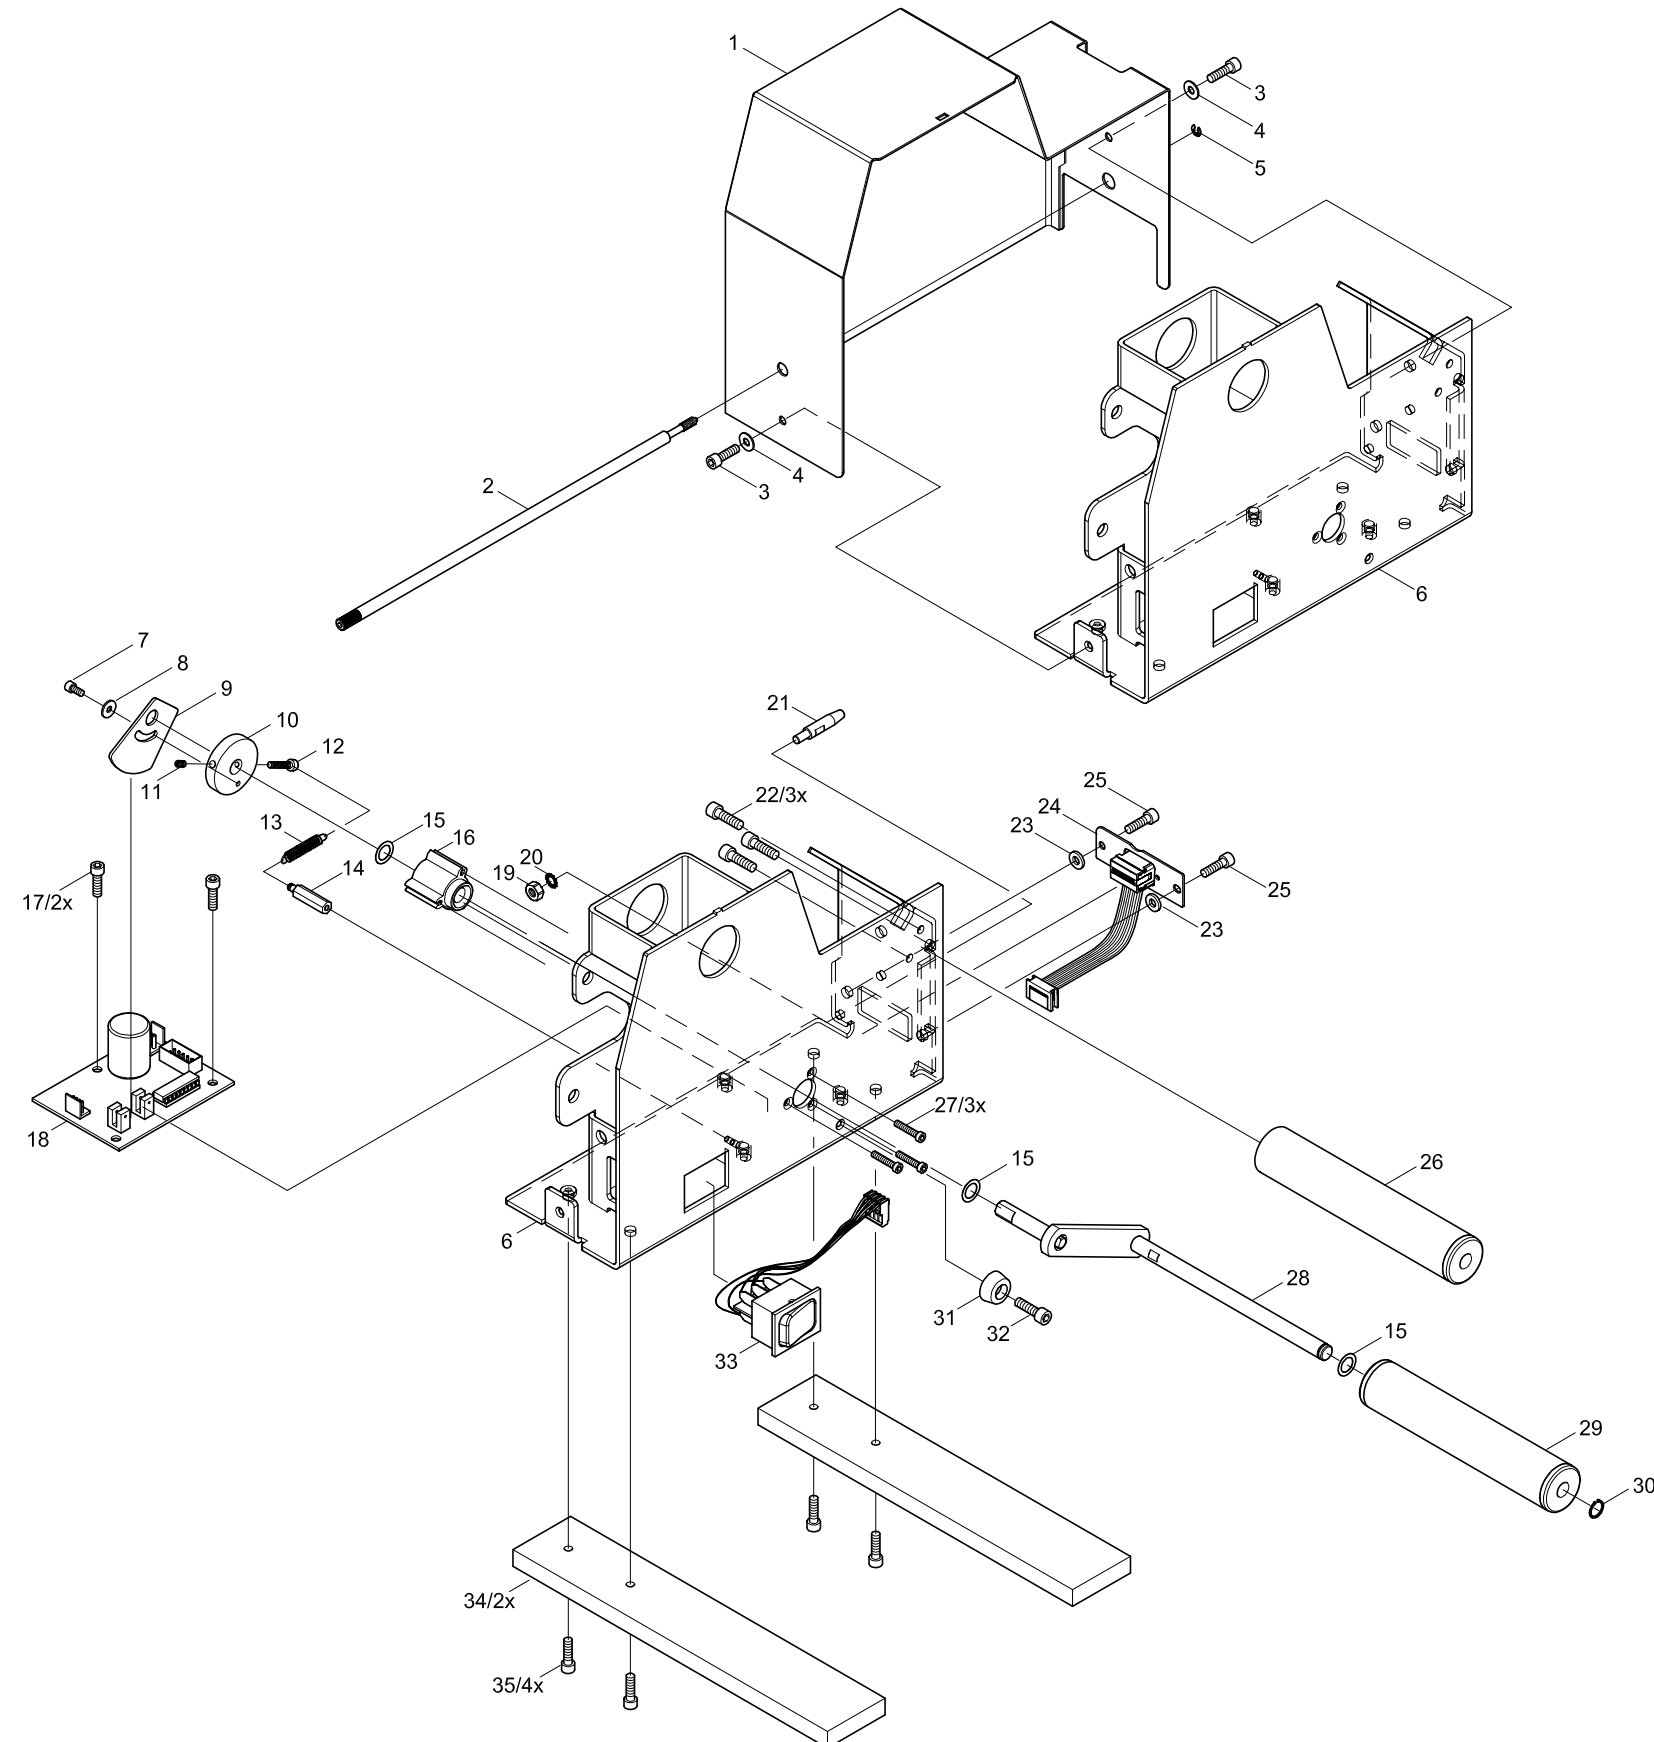

[to the Overview](#)

ER1	<i>ER4/300</i>
------------	----------------

No.	Part-No.	Description	Pieces
1	5945869	Cover	1
2	5945716	Spindle	1
3	5902241	Screw DIN7984-M4x10-8.8-galZn	2
4	5903003	Washer DIN125-A4.3-galZn	2
5	5903507	E-Ring DIN6799-3.2-galZn	1
6	5945866	Center Mounting Plate	1
7	5902168	Screw DIN912-M3x5-8.8-galZn	1
8	5903009	Washer DIN9021-3.2-galZn	1
9	5945881	Blind	1
10	5533089	Flange	1
11	5904510	Set Screw DIN916-M3x5-45H	1
12	5902018	Screw DIN912-M3x16-8.8-galZn	1
13	5905010	Spring Z-060-AX	1
14	5520854	Spring Bolt	1
15	5903094	Washer DIN988-8x12x0.2	3
16	5945729	Bushing	1
17	5902358	Screw DIN7984-M4x6-8.8-galZn	2
18	5948197	PCB, rewinder control, complete	1
19	5902501	Nut DIN934-M4-8-galZn	1
20	5903011	Toothed Washer DIN6797-A4.3-galZn	1
21	5945713	Center Pin	1
22	5902348	Screw DIN7984-M4x16-8.8-galZn	3
23	5903113	Washer 4.3x9.0x1.4	2
24	5945737	Connection	1
25	5902241	Screw DIN7984-M4x10-8.8-galZn	2
26	5945735	Guide	1
27	5902410	Screw DIN7984-M3x12-8.8-galZn	3
28	5945730	Lever	1
29	5945711	Roller	1
30	5903516	Snap Ring DIN471-8x0.8-galZn	1
31	5905780	Foot 15.9x7.1	1
32	5902241	Screw DIN7984-M4x10-8.8-galZn	1
33	5530789	Switch	1
34	5945733	Foot	2
35	5902241	Screw DIN7984-M4x10-8.8-galZn	4