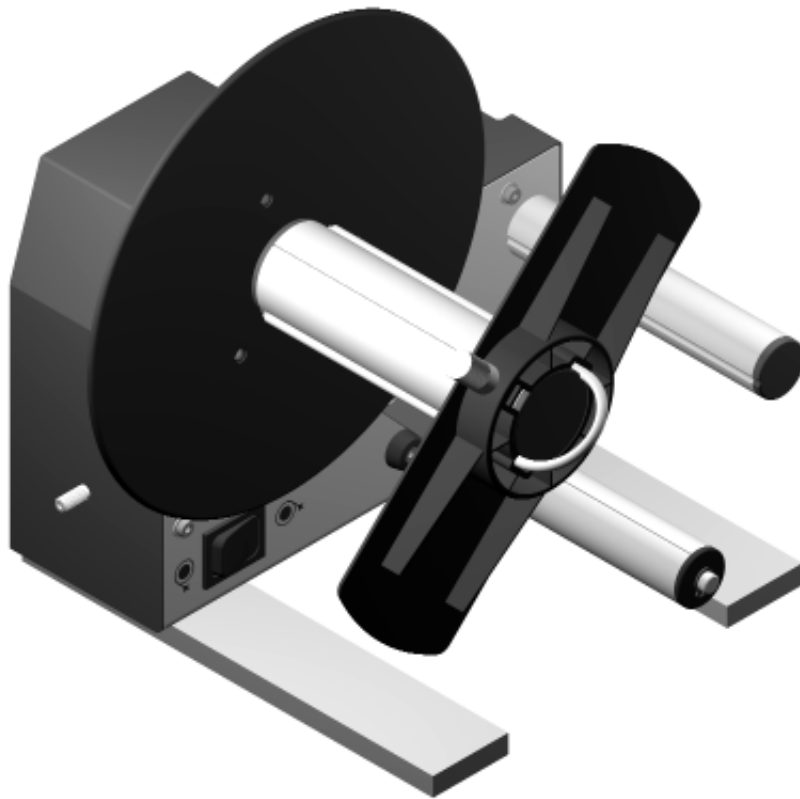

**External Rewinder ER1
External Rewinder ER4/300
for Transfer Printer
BP-PR PLUS Series**

Spare Parts List

W.H. Brady
Lindestraat 21
Industriepark C3
9240 Zele Belgium
Tel.: +32 52 457 811
e-mail: support@brady.be